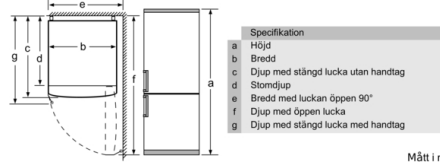

Frysdel

- 3 transparenta frysbackar

Teknisk information

- Mått: H 203 x B 60 x D 66 cm
- Dörrhängning höger, omhängbar
- Ställbara fötter framtill, hjul baktill

Serie | 4, 203 x 60 cm, svart, matt
KG39IZEA

Produktnamn	A	B	C	D
KG33, 36, 39, 46, 49	0/65	20	590	125
KGF39, 49	0/65	20	590	125

Mått A:
 Modeller med vertikalt integrerade handtag kräver minimiavstånd på 65 mm för smidig öppning.

Mått i mm

Produktnamn	a	b	c	d	e	f	g
KG36 (infällt handtag)	1860	600	660	590	600	1210	660
KG36 (utvändigt handtag)	1860	600	660	590	640	1210	700