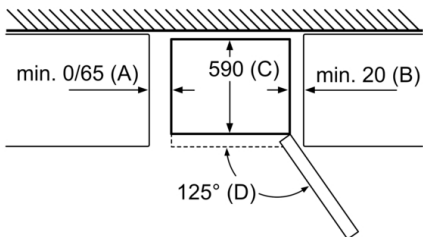

Frysdel

- 3 transparenta frysbackar

Teknisk information

- Mått: H 203 x B 60 x D 66 cm
- Dörrhängning höger, omhängbar
- Ställbara fötter framtill, hjul baktill

Serie | 4, 203 x 60 cm, svart, matt
KG39IZEA